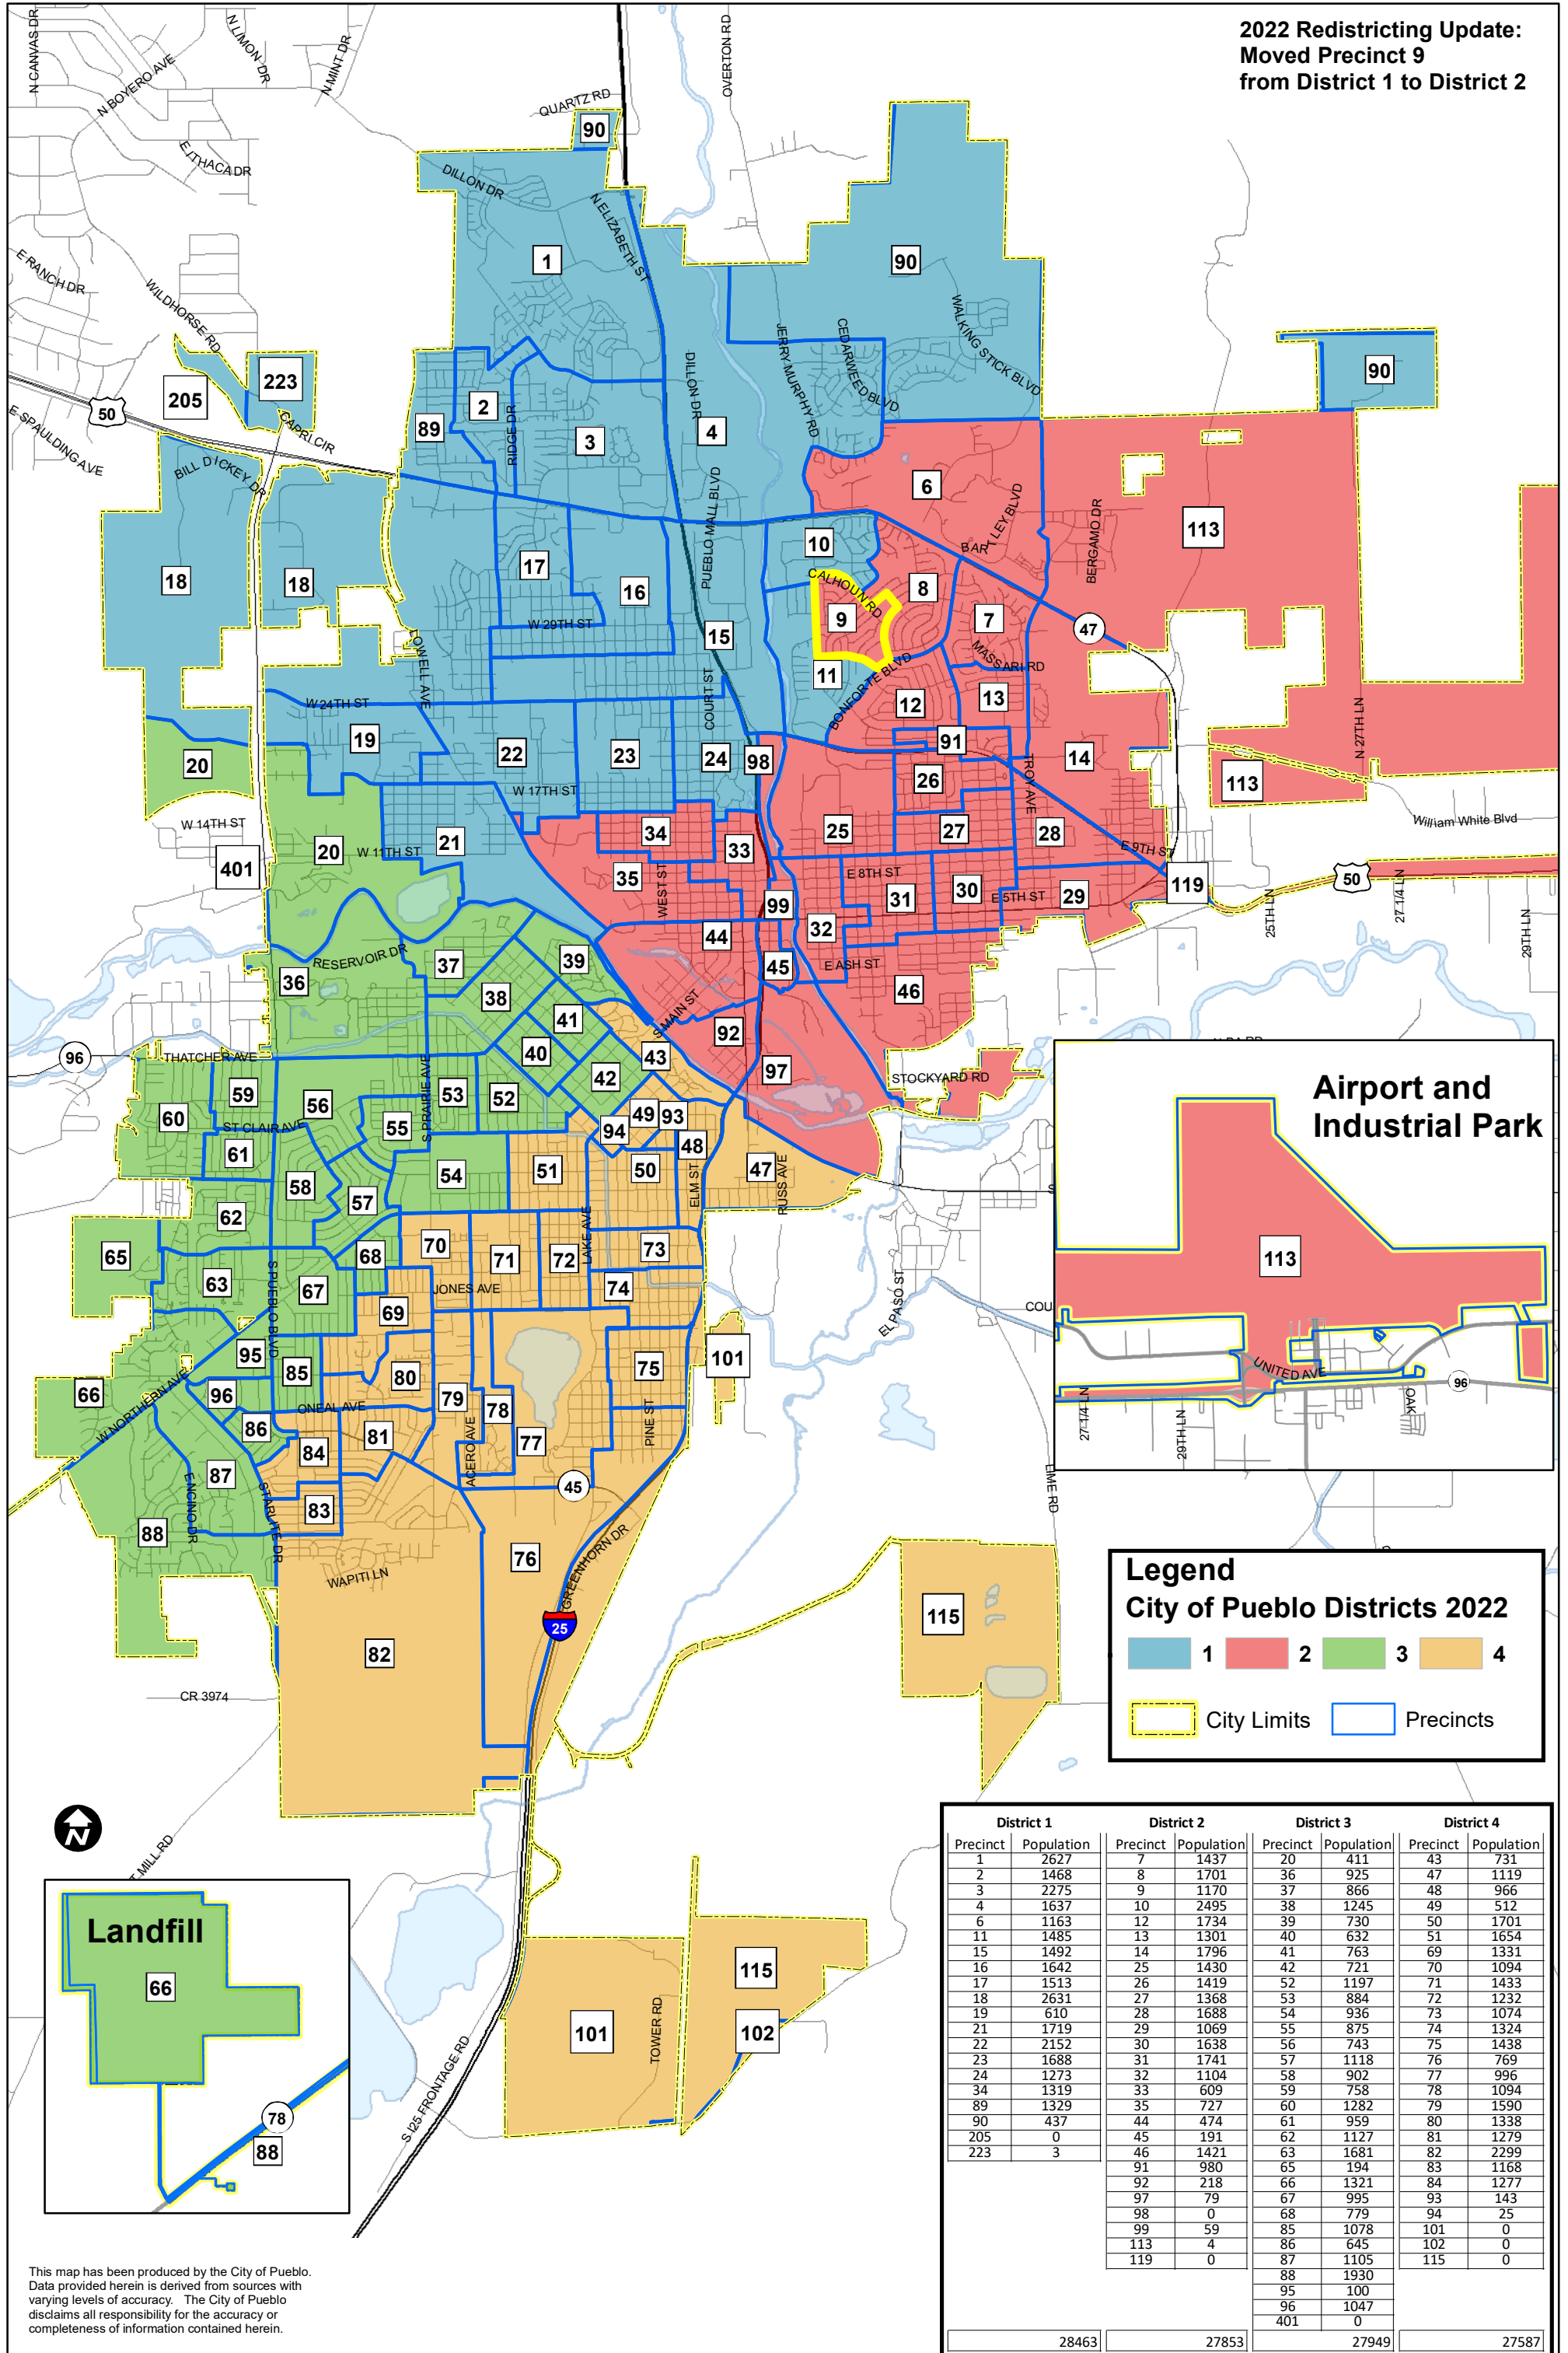

# City Council Districts 2022

## with Precincts and Population

**2022 Redistricting Update:**  
**Moved Precinct 9**  
**from District 1 to District 2**

**Legend**  
**City of Pueblo Districts 2022**

■ 1    ■ 2    ■ 3    ■ 4  
 City Limits     Precincts

District 1		District 2		District 3		District 4	
Precinct	Population	Precinct	Population	Precinct	Population	Precinct	Population
1	2627	7	1437	20	411	43	731
2	1468	8	1701	36	925	47	1119
3	2275	9	1170	37	866	48	966
4	1637	10	2495	38	1245	49	512
6	1163	12	1734	39	730	50	1701
11	1485	13	1301	40	632	51	1654
15	1492	14	1796	41	763	69	1331
16	1642	25	1430	42	721	70	1094
17	1513	26	1419	52	1197	71	1433
18	2631	27	1368	53	884	72	1232
19	610	28	1688	54	936	73	1074
21	1719	29	1069	55	875	74	1324
22	2152	30	1638	56	743	75	1438
23	1688	31	1741	57	1118	76	769
24	1273	32	1104	58	902	77	996
34	1319	33	609	59	758	78	1094
89	1329	35	727	60	1282	79	1590
90	437	44	474	61	959	80	1338
205	0	45	191	62	1127	81	1279
223	3	46	1421	63	1681	82	2299
		49	980	65	194	83	1168
		92	218	66	1321	84	1277
		97	79	67	995	93	143
		98	0	68	779	94	25
		99	59	85	1078	101	0
		113	4	86	645	102	0
		119	0	87	1105	115	0
				88	1930		
				95	100		
				96	1047		
				401	0		
28463		27853		27949		27587	

This map has been produced by the City of Pueblo. Data provided herein is derived from sources with varying levels of accuracy. The City of Pueblo disclaims all responsibility for the accuracy or completeness of information contained herein.